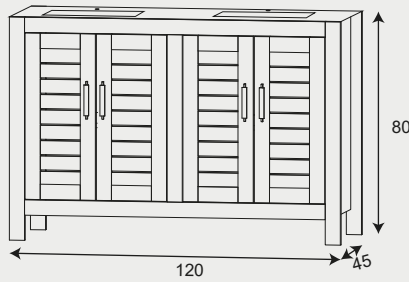

MUEBLE
ORSON
80 cm

**MUEBLE
ORSON
120 cm**

MUEBLES

- Armazón fabricado en madera natural de Pino
- Frontales y muros de Pino macizo
- Lacado alta calidad color Roble
- Estante interior
- Puertas con rejillas
- Tiradores gris mate

MUEBLE
80 cm

MUEBLE
120 cm

COLUMNA

- Armazón fabricado en madera natural de Pino
- Frontales y muros de Pino macizo
- Lacado alta calidad color Roble
- 1 Puertas con rejillas
- 2 Estantes exteriores
- 1 Estante interior
- Tirador gris mate

35 cm

ESPEJOS

ESPEJO 80 cm

ESPEJO 120cm

ESPEJOS LISOS ARAL

60 cm

80 cm