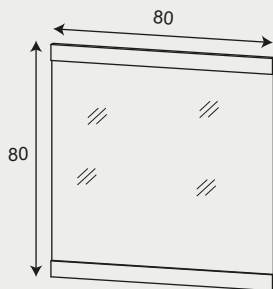

MUEBLE
ORSON
80 cm

**MUEBLE
ORSON
120 cm**

MUEBLES

- Armazón fabricado en madera natural de Pino
- Frontales y muros de Pino macizo
- Lacado alta calidad color Roble
- Estante interior
- Puertas con rejillas
- Tiradores gris mate

MUEBLE
80 cm

MUEBLE
120 cm

COLUMNA

- Armazón fabricado en madera natural de Pino
- Frontales y muros de Pino macizo
- Lacado alta calidad color Roble
- 1 Puertas con rejillas
- 2 Estantes exteriores
- 1 Estante interior
- Tirador gris mate

35 cm

ESPEJOS

ESPEJO 80 cm

ESPEJO 120cm

ESPEJOS LISOS ARAL

60 cm

80 cm