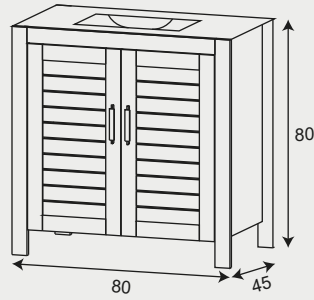

MUEBLE
ORSON
80 cm

**MUEBLE
ORSON
120 cm**

MUEBLES

- Armazón fabricado en madera natural de Pino
- Frontales y muros de Pino macizo
- Lacado alta calidad color Roble
- Estante interior
- Puertas con rejillas
- Tiradores gris mate

MUEBLE
80 cm

MUEBLE
120 cm

COLUMNA

- Armazón fabricado en madera natural de Pino
- Frontales y muros de Pino macizo
- Lacado alta calidad color Roble
- 1 Puertas con rejillas
- 2 Estantes exteriores
- 1 Estante interior
- Tirador gris mate

35 cm

ESPEJOS

ESPEJO 80 cm

ESPEJO 120cm

ESPEJOS LISOS ARAL

60 cm

80 cm