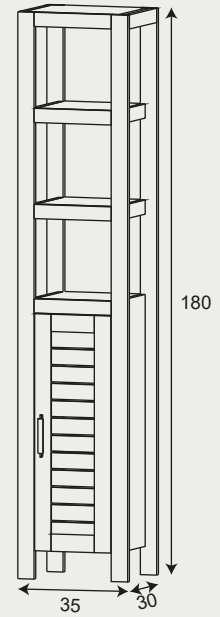

MUEBLE
ORSON
80 cm

**MUEBLE
ORSON
120 cm**

MUEBLES

- Armazón fabricado en madera natural de Pino
- Frontales y muros de Pino macizo
- Lacado alta calidad color Roble
- Estante interior
- Puertas con rejillas
- Tiradores gris mate

MUEBLE
80 cm

MUEBLE
120 cm

COLUMNA

- Armazón fabricado en madera natural de Pino
- Frontales y muros de Pino macizo
- Lacado alta calidad color Roble
- 1 Puertas con rejillas
- 2 Estantes exteriores
- 1 Estante interior
- Tirador gris mate

35 cm

ESPEJOS

ESPEJO 80 cm

ESPEJO 120cm

ESPEJOS LISOS ARAL

60 cm

80 cm