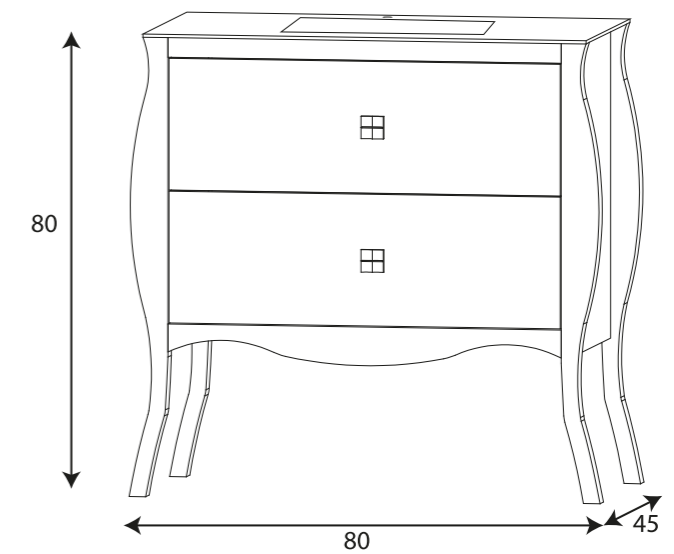

MUEBLE CLASSIC 80 BLANCO

SERIE MADERA

CLASSIC BLANCO

DESCRIPCIÓN

- Módulo montado con embalaje reforzado
- Armazón fabricado en madera Pino natural
- Frente de cajón en MDF lacado
- Lacado alta calidad color Blanco
- 1 Cajón superior c/ salvasifon y cierre soft close
- 1 Cajón Inferior con cierre soft close
- Tiradores cromo Brillo
- Espejo en MDF lacado Blanco

MUEBLE CLASSIC 80 PLATA

SERIE MADERA

CLASSIC PLATA

DESCRIPCIÓN

- Módulo montado con embalaje reforzado
- Armazón fabricado en madera Pino natural
- Frente de cajón en MDF lacado
- Lacado alta calidad color Plata
- 1 Cajón superior c/ salvasifon y cierre soft close
- 1 Cajón Inferior con cierre soft close
- Tiradores cromo Brillo
- Espejo en MDF lacado Plata

MUEBLE CLASSIC 80 ORO

SERIE MADERA

CLASSIC ORO

DESCRIPCIÓN

- Módulo montado con embalaje reforzado
- Armazón fabricado en madera Pino natural
- Frente de cajón en MDF lacado
- Lacado alta calidad color Oro
- 1 Cajón superior c/ salvasifon y cierre soft close
- 1 Cajón Inferior con cierre soft close
- Tiradores cromo Brillo
- Espejo en MDF lacado Oro