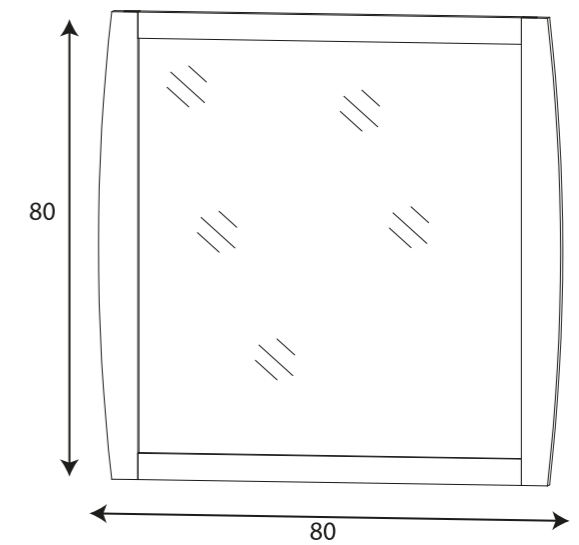

MUEBLE CLASSIC 80 PLATA

SERIE MADERA

CLASSIC PLATA

DESCRIPCIÓN

- Módulo montado con embalaje reforzado
- Armazón fabricado en madera Pino natural
- Frente de cajón en MDF lacado
- Lacado alta calidad color Plata
- 1 Cajón superior c/ salvasifon y cierre soft close
- 1 Cajón Inferior con cierre soft close
- Tiradores cromo Brillo
- Espejo en MDF lacado Plata