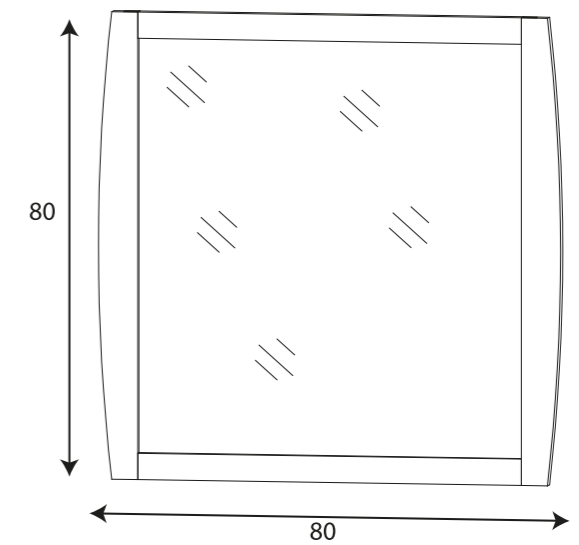

MUEBLE CLASSIC 80 BLANCO

SERIE MADERA

CLASSIC BLANCO

DESCRIPCIÓN

- Módulo montado con embalaje reforzado
- Armazón fabricado en madera Pino natural
- Frente de cajón en MDF lacado
- Lacado alta calidad color Blanco
- 1 Cajón superior c/ salvasifon y cierre soft close
- 1 Cajón Inferior con cierre soft close
- Tiradores cromo Brillo
- Espejo en MDF lacado Blanco

MUEBLE CLASSIC 80 PLATA

SERIE MADERA

CLASSIC PLATA

DESCRIPCIÓN

- Módulo montado con embalaje reforzado
- Armazón fabricado en madera Pino natural
- Frente de cajón en MDF lacado
- Lacado alta calidad color Plata
- 1 Cajón superior c/ salvasifon y cierre soft close
- 1 Cajón Inferior con cierre soft close
- Tiradores cromo Brillo
- Espejo en MDF lacado Plata