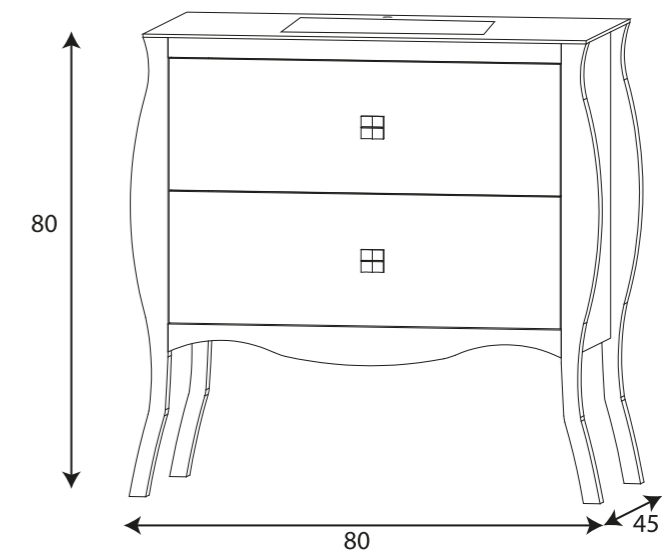

MUEBLE CLASSIC 80 BLANCO

SERIE MADERA

CLASSIC BLANCO

DESCRIPCIÓN

- Módulo montado con embalaje reforzado
- Armazón fabricado en madera Pino natural
- Frente de cajón en MDF lacado
- Lacado alta calidad color Blanco
- 1 Cajón superior c/ salvasifon y cierre soft close
- 1 Cajón Inferior con cierre soft close
- Tiradores cromo Brillo
- Espejo en MDF lacado Blanco

MUEBLE CLASSIC 80 PLATA

SERIE MADERA

CLASSIC PLATA

DESCRIPCIÓN

- Módulo montado con embalaje reforzado
- Armazón fabricado en madera Pino natural
- Frente de cajón en MDF lacado
- Lacado alta calidad color Plata
- 1 Cajón superior c/ salvasifon y cierre soft close
- 1 Cajón Inferior con cierre soft close
- Tiradores cromo Brillo
- Espejo en MDF lacado Plata

MUEBLE CLASSIC 80 ORO

SERIE MADERA

CLASSIC ORO

DESCRIPCIÓN

- Módulo montado con embalaje reforzado
- Armazón fabricado en madera Pino natural
- Frente de cajón en MDF lacado
- Lacado alta calidad color Oro
- 1 Cajón superior c/ salvasifon y cierre soft close
- 1 Cajón Inferior con cierre soft close
- Tiradores cromo Brillo
- Espejo en MDF lacado Oro