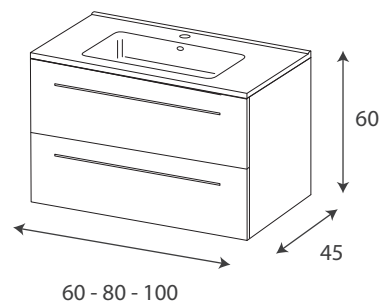

### Mueble de baño con patas.

- Dos o cuatro cajones.
- Color Cerezo.
- Herrajes con soft close.
- Disponible en 60, 80 y 100 cm.
- Materiales duraderos y ecológicos.

### MEDIDAS

60 cm

80 cm

100 cm