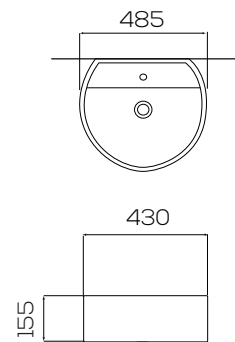

KERO

**Lavabo de sobre encimera
en color blanco.**

- Agujero para grifería.
- Grifería no incluida.
- Fácil instalación.
- Porcelana vitrificada.

ESQUEMA (mm)

TUG

**Lavabo de sobre encimera
en color blanco.**

- Agujero para grifería.
- Grifería no incluida.
- Fácil instalación.
- Porcelana vitrificada.

ESQUEMA (mm)

OREL

**Lavabo de sobre encimera
en color blanco.**

- Agujero para grifería.
- Grifería no incluida.
- Fácil instalación.
- Porcelana vitrificada.

ESQUEMA (mm)