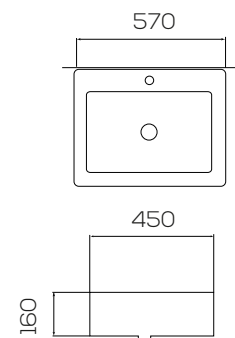

KERO

**Lavabo de sobre encimera
en color blanco.**

- Agujero para grifería.
- Grifería no incluida.
- Fácil instalación.
- Porcelana vitrificada.

ESQUEMA (mm)

TUG

**Lavabo de sobre encimera
en color blanco.**

- Agujero para grifería.
- Grifería no incluida.
- Fácil instalación.
- Porcelana vitrificada.

ESQUEMA (mm)

OREL

**Lavabo de sobre encimera
en color blanco.**

- Agujero para grifería.
- Grifería no incluida.
- Fácil instalación.
- Porcelana vitrificada.

ESQUEMA (mm)