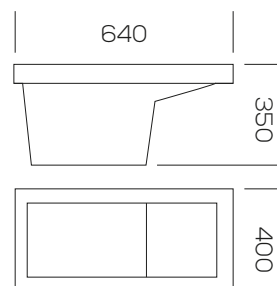

JAVARY

**Lavabo de encimera
en color blanco.**

- Agujero para grifería.
- Grifería no incluida.
- Fácil instalación.
- Porcelana vitrificada.

ESQUEMA (mm)

TOPACIO

**Lavabo de pie
en color blanco.**

- Agujero para grifería.
- Fácil instalación.
- Porcelana vitrificada.

ESQUEMA (mm)

PILA CERÁMICA

Pila en color blanco.

- Fácil instalación.
- Cerámica esmaltada.

ESQUEMA (mm)

Medidas: 40x64x35 cm