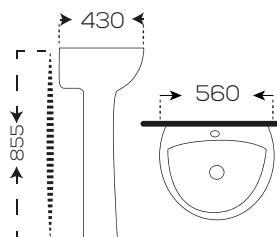

JAVARY

**Lavabo de encimera
en color blanco.**

- Agujero para grifería.
- Grifería no incluida.
- Fácil instalación.
- Porcelana vitrificada.

ESQUEMA (mm)

TOPACIO

**Lavabo de pie
en color blanco.**

- Agujero para grifería.
- Fácil instalación.
- Porcelana vitrificada.

ESQUEMA (mm)

PILA CERÁMICA

Pila en color blanco.

- Fácil instalación.
- Cerámica esmaltada.

ESQUEMA (mm)

Medidas: 40x64x35 cm