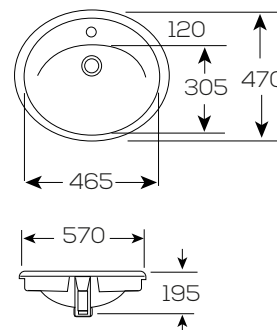

JAVARY

**Lavabo de encimera
en color blanco.**

- Agujero para grifería.
- Grifería no incluida.
- Fácil instalación.
- Porcelana vitrificada.

ESQUEMA (mm)

TOPACIO

**Lavabo de pie
en color blanco.**

- Agujero para grifería.
- Fácil instalación.
- Porcelana vitrificada.

ESQUEMA (mm)

PILA CERÁMICA

Pila en color blanco.

- Fácil instalación.
- Cerámica esmaltada.

ESQUEMA (mm)

Medidas: 40x64x35 cm