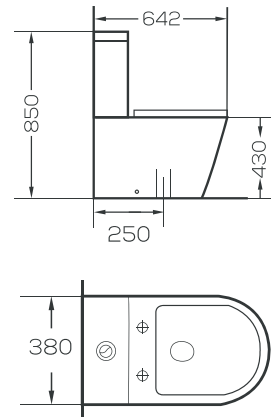

INODORO ZAFIRO

Conjunto de inodoro con salida vertical y cisterna de doble descarga.

- Sistema Rimless
- Asiento con tapa de caída amortiguada.
- Ahorro de agua: 3/6 litros.
- Salida vertical, Ø 100 mm.
- Porcelana vitrificada.
- Color blanco.

ESQUEMA (mm)

BIDÉ ZAFIRO

Bidé de porcelana sin tapa.

- Agujero para grifería.
- Grifería no incluida.
- Instalación vertical/horizontal.
- Porcelana vitrificada.
- Color blanco.

ESQUEMA (mm)