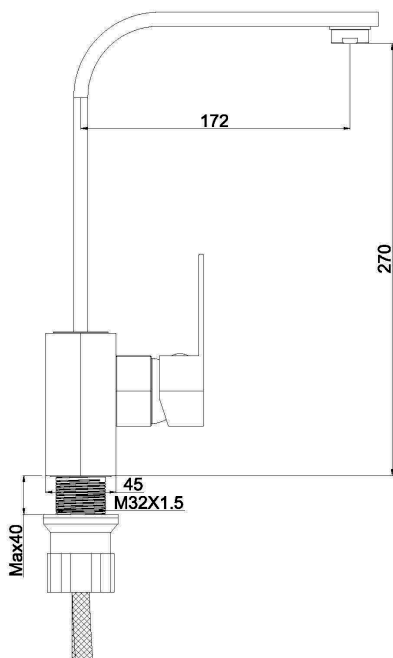

LAKUA

Un baño de sensaciones

INFORMACIÓN DE PRODUCTO / PRODUCT INFORMATION / INFORMATIONS SUR LE PRODUIT

SABINE

FREGADERO

ES GRIFO SABINE FREGADERO

MONOMANDO.
CROMADO.
CARTUCHO Ø 35 mm.

EN SABINE SINK FAUCET

SINGLE-LEVER.
CHROME PLATED.
CARTRIDGE Ø 35 mm.

FR ROBINET SABINE ÉVIER

MONOCOMMANDE.
CHROMÉ.
CARTOUCHE Ø 35mm.

CE