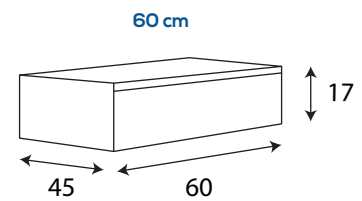

MUEBLE CUVU CEREZO

Mueble de baño suspendido.

- Un cajón.
- Color cerezo.
- Herrajes con soft close.
- Disponible en 60 y 80 cm.
- Fácil instalación.
- Materiales duraderos y ecológicos.

MEDIDAS

60 cm

80 cm