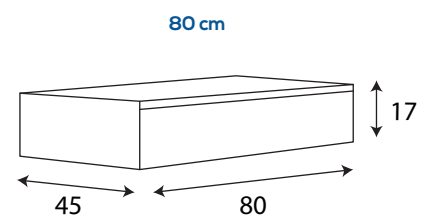

MUEBLE CUVU CEREZO

Mueble de baño suspendido.

- Un cajón.
- Color cerezo.
- Herrajes con soft close.
- Disponible en 60 y 80 cm.
- Fácil instalación.
- Materiales duraderos y ecológicos.

MEDIDAS

60 cm

80 cm