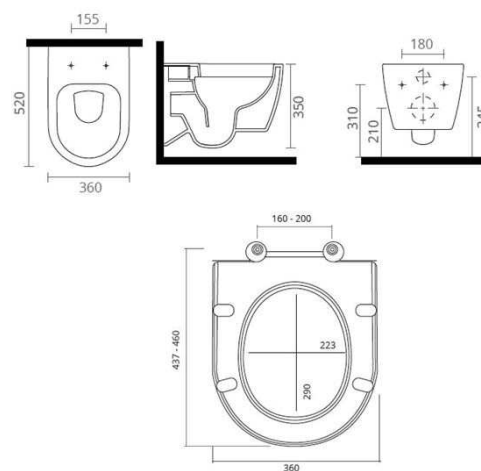

### SANITA SUSPENSA

WALL-HUNG WC

TOILETTE SUSPENDU

INODORO SUSPENDIDO

LOUÇA SANITÁRIA // SANITARY WARE // APPAREILS SANITAIRES // CERÁMICA SANITARIA

FT.BL7501345.01

medidas em cm // measures in cm // mesures en cm // medidas en cm