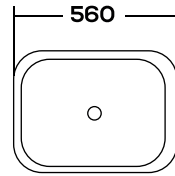

KETA

ESQUEMA (mm)

**Lavabo de sobre encimera
en color blanco.**

- Agujero para grifería.
- Fácil instalación.
- Porcelana vitrificada.

TOBA

ESQUEMA (mm)

**Lavabo de sobre encimera
en color blanco.**

- Agujero para grifería.
- Fácil instalación.
- Porcelana vitrificada.

TESO

ESQUEMA (mm)

**Lavabo de sobre encimera
en color blanco.**

- Agujero para grifería.
- Fácil instalación.
- Porcelana vitrificada.