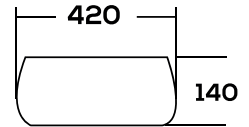

KETA

ESQUEMA (mm)

**Lavabo de sobre encimera
en color blanco.**

- Agujero para grifería.
- Fácil instalación.
- Porcelana vitrificada.

TOBA

ESQUEMA (mm)

**Lavabo de sobre encimera
en color blanco.**

- Agujero para grifería.
- Fácil instalación.
- Porcelana vitrificada.

TESO

ESQUEMA (mm)

**Lavabo de sobre encimera
en color blanco.**

- Agujero para grifería.
- Fácil instalación.
- Porcelana vitrificada.