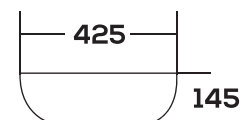

KETA

ESQUEMA (mm)

**Lavabo de sobre encimera
en color blanco.**

- Agujero para grifería.
- Fácil instalación.
- Porcelana vitrificada.

TOBA

ESQUEMA (mm)

**Lavabo de sobre encimera
en color blanco.**

- Agujero para grifería.
- Fácil instalación.
- Porcelana vitrificada.

TESO

ESQUEMA (mm)

**Lavabo de sobre encimera
en color blanco.**

- Agujero para grifería.
- Fácil instalación.
- Porcelana vitrificada.