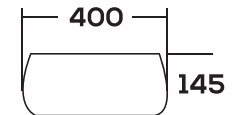

KETA

ESQUEMA (mm)

**Lavabo de sobre encimera
en color blanco.**

- Agujero para grifería.
- Fácil instalación.
- Porcelana vitrificada.

TOBA

ESQUEMA (mm)

**Lavabo de sobre encimera
en color blanco.**

- Agujero para grifería.
- Fácil instalación.
- Porcelana vitrificada.

TESO

ESQUEMA (mm)

**Lavabo de sobre encimera
en color blanco.**

- Agujero para grifería.
- Fácil instalación.
- Porcelana vitrificada.